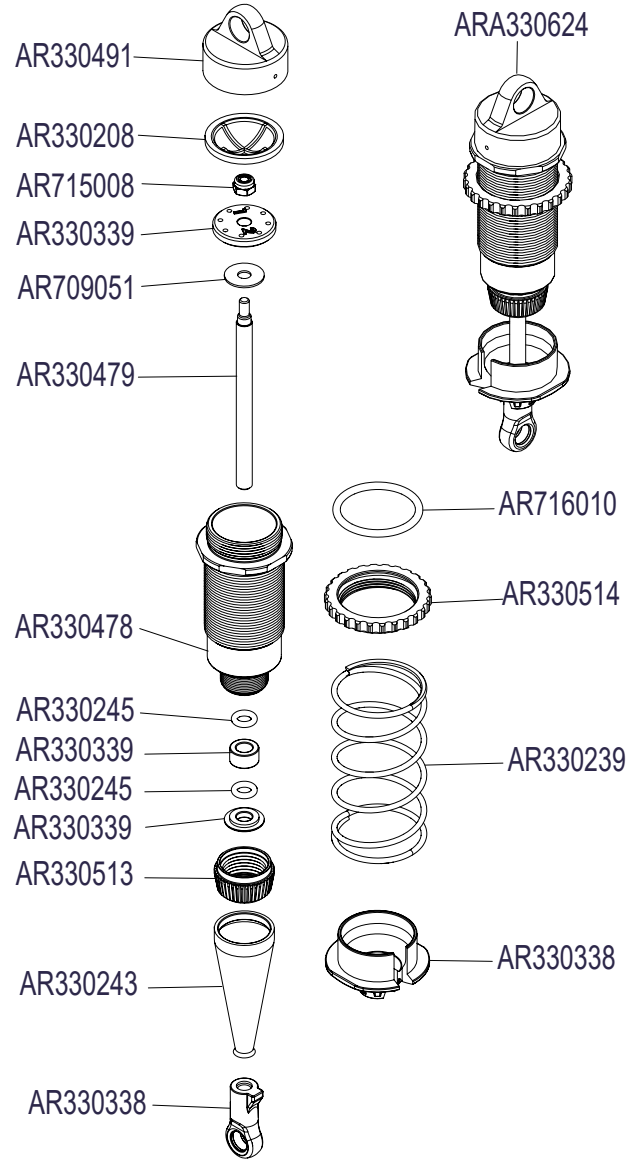

Front Vorne Avant Delantero
フロント 前

Centre Center
 Centre Centro
 センター 中心

TYPHON 6S 1/8 EX

Centre Center
Centre Centro
センター 中心

Rear Hinten
Arrière Trasero リア后

Shocks Stoßdämpfer Amortisseur
Amortiguador 減震器 ショックアブソーバ

FRONT SHOCK ABSORBER

REAR SHOCK ABSORBER

Differential Differential Différentiel
Diferencial 差动 差動

CENTER DIFF EXPLODED VIEW

FRONT AND REAR DIFF EXPLODED VIEW

Body & Tire Karosserie & Reifen
Carrosserie & Pneu
Cuerpo & Neumático
车身及轮胎 ボディとタイヤ