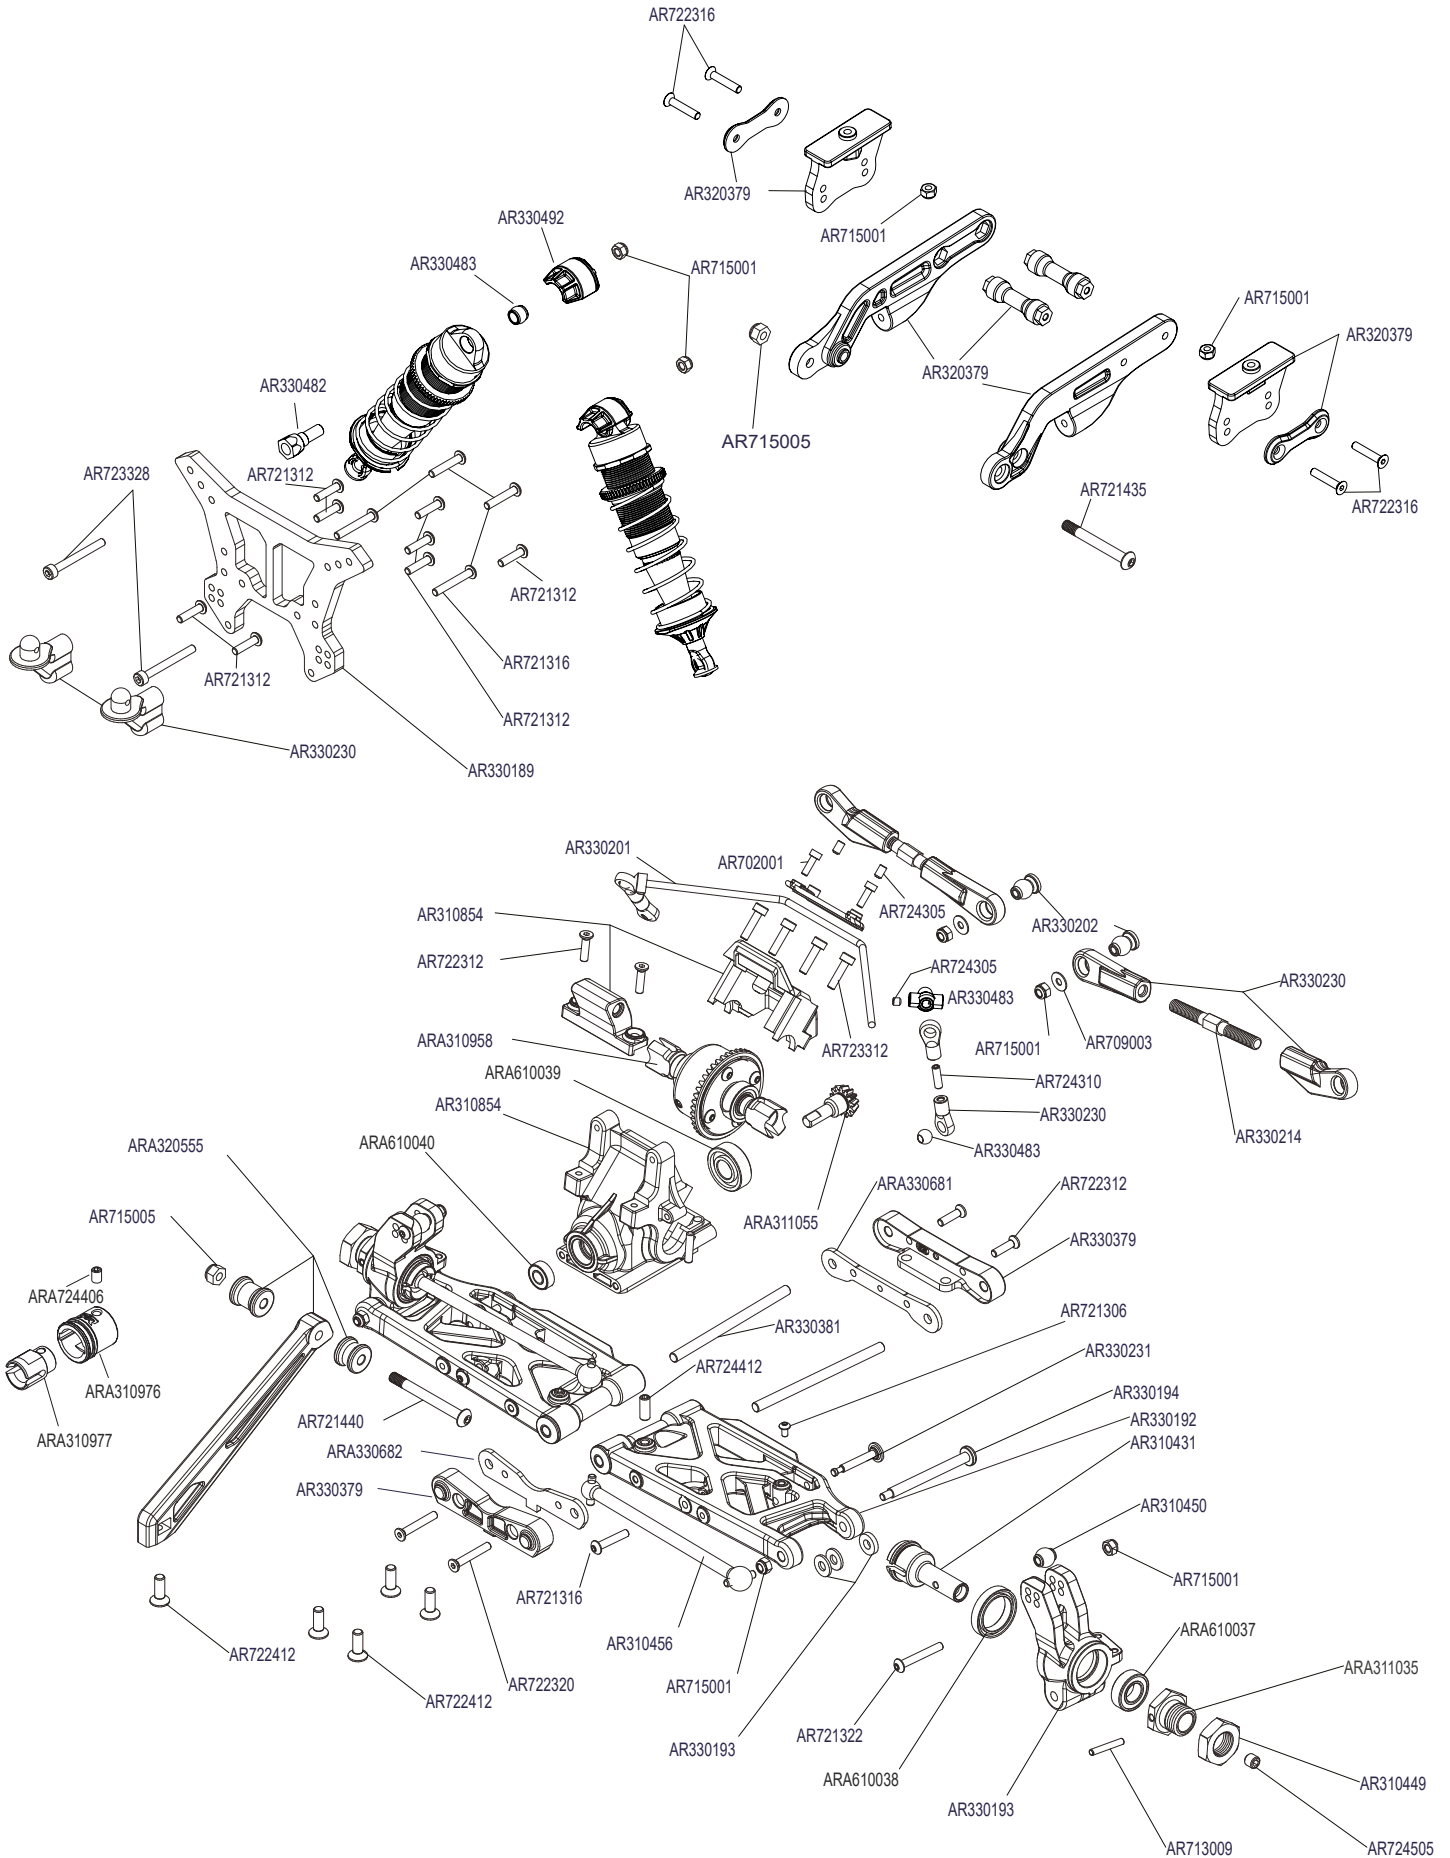

Front Vorne Avant Delantero
フロント 前

Centre Center
 Centre Centro
 センター 中心

TYPHON 6S 1/8 EX

Centre Center
Centre Centro
センター 中心

Rear Hinten
Arrière Trasero リア后

Shocks Stoßdämpfer Amortisseur
Amortiguador 減震器 ショックアブソーバ

FRONT SHOCK ABSORBER

REAR SHOCK ABSORBER

Differential Differential Différentiel
Diferencial 差动 差動

CENTER DIFF EXPLODED VIEW

FRONT AND REAR DIFF EXPLODED VIEW

Body & Tire Karosserie & Reifen
Carrosserie & Pneu
Cuerpo & Neumático
车身及轮胎 ボディとタイヤ