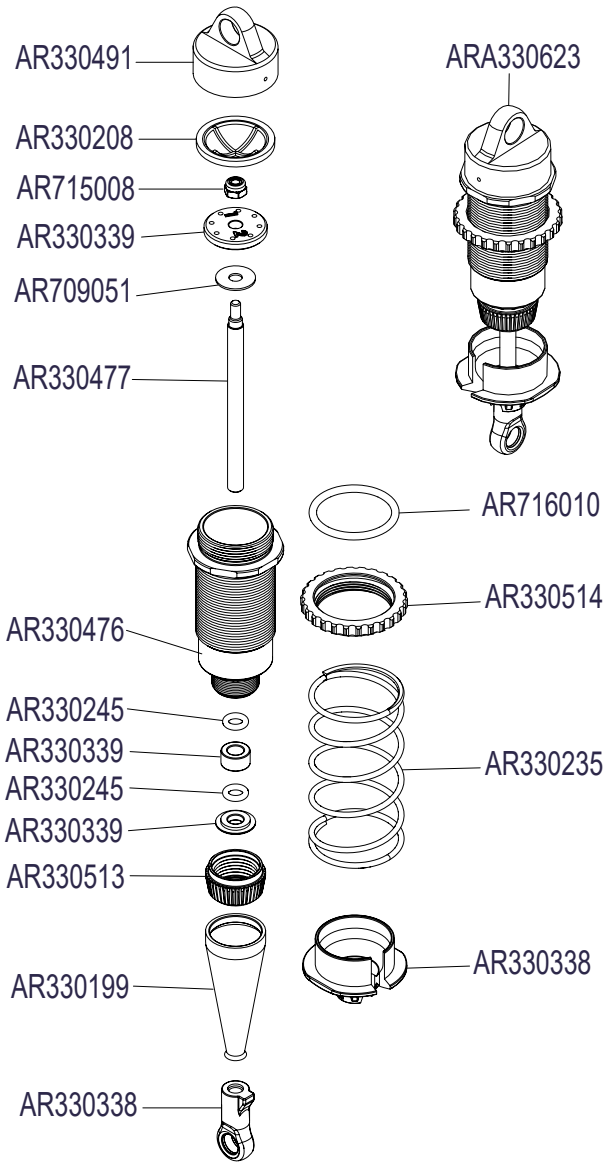

Front Vorne Avant Delantero
フロント 前

Centre Center
 Centre Centro
 センター 中心

TYPHON 6S 1/8 EX

Centre Center
Centre Centro
センター 中心

Rear Hinten
Arrière Trasero リア后

Shocks Stoßdämpfer Amortisseur
Amortiguador 減震器 ショックアブソーバ

FRONT SHOCK ABSORBER

REAR SHOCK ABSORBER

Differential Differential Différentiel
Diferencial 差动 差動

CENTER DIFF EXPLODED VIEW

FRONT AND REAR DIFF EXPLODED VIEW

Body & Tire Karosserie & Reifen
Carrosserie & Pneu
Cuerpo & Neumático
车身及轮胎 ボディとタイヤ