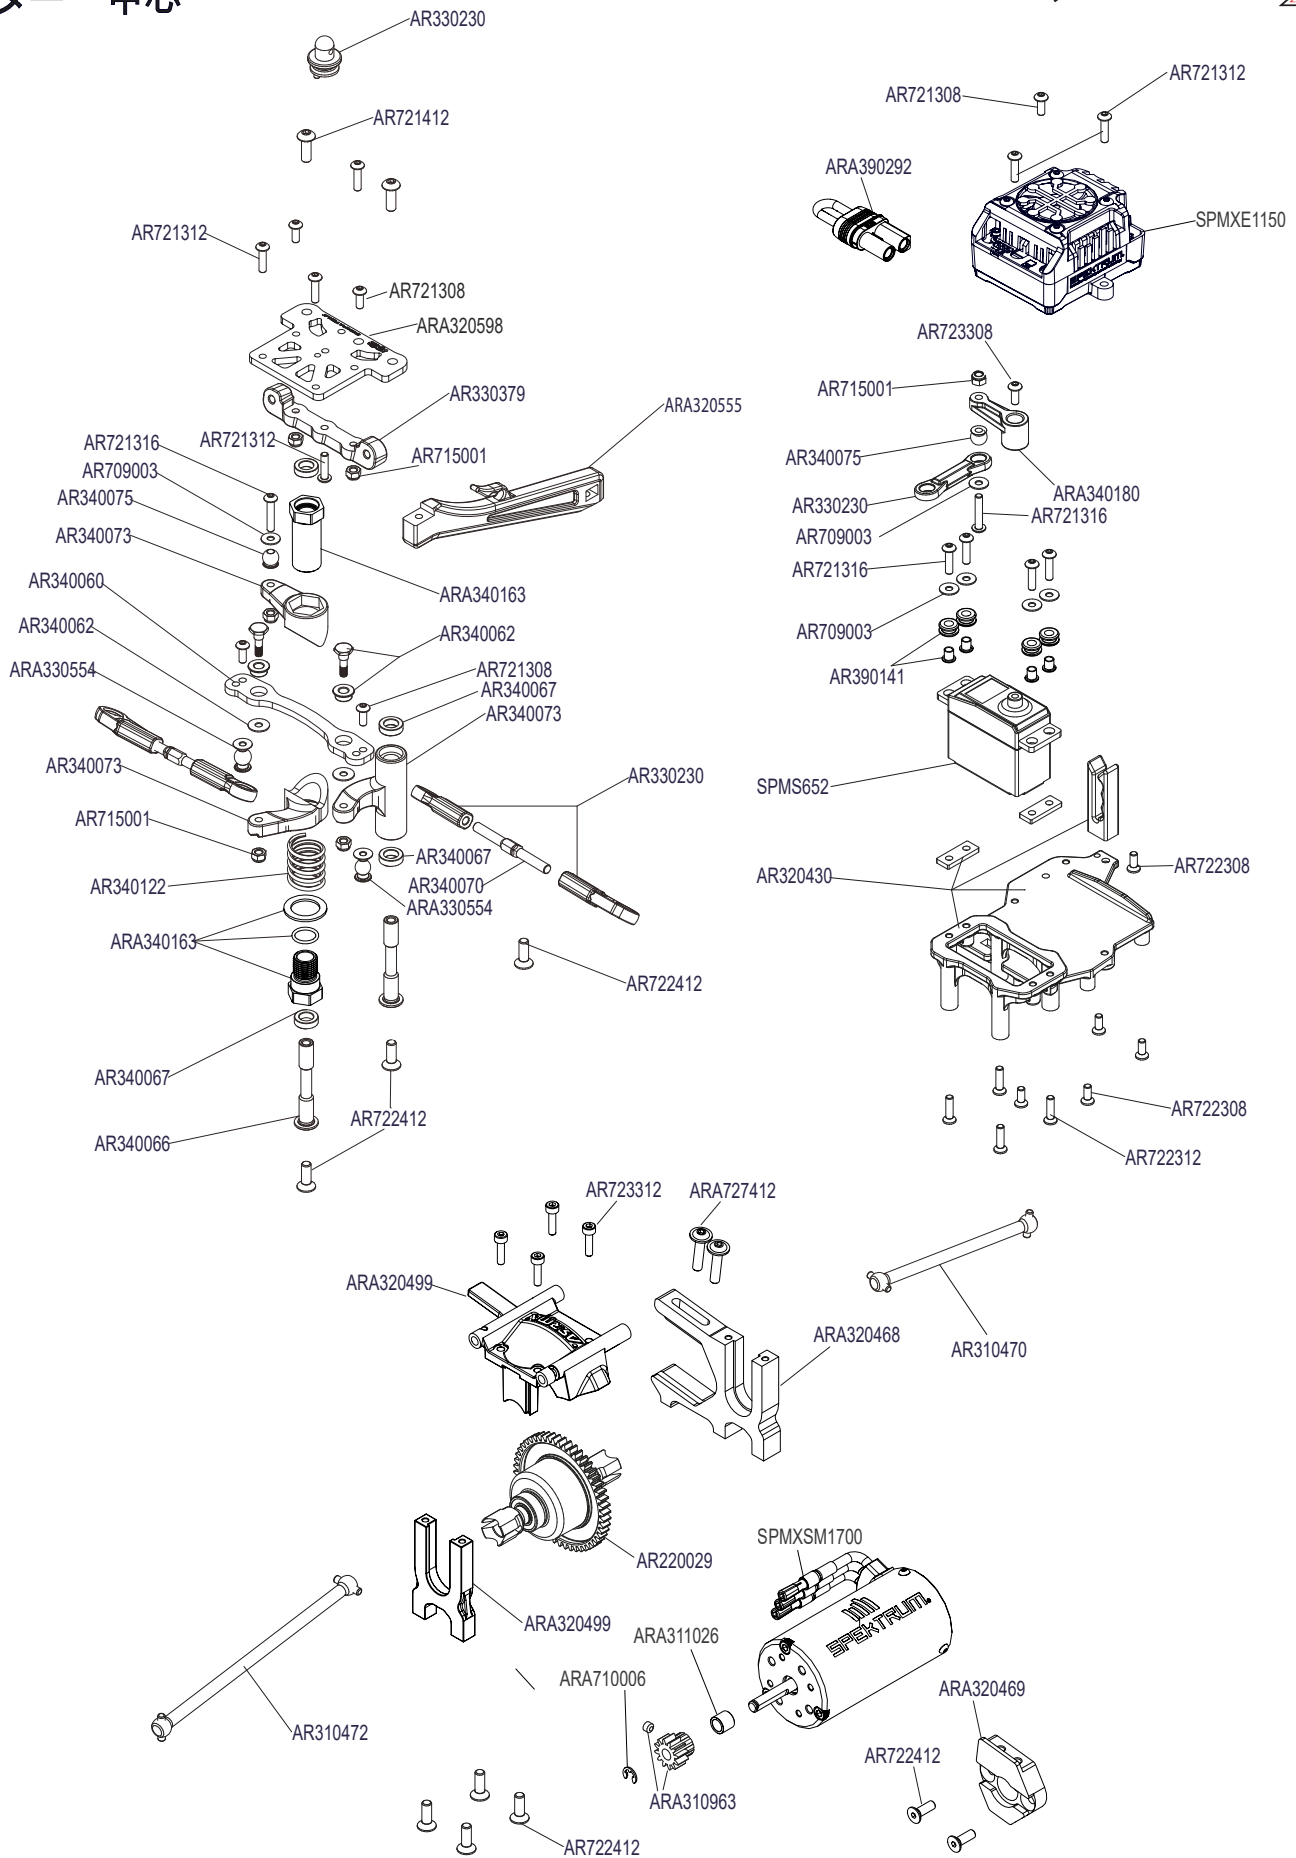

Front Vorne Avant Delantero
フロント 前

Centre Center
 Centre Centro
 センター 中心

TYPHON 6S 1/8 EX

Centre Center
Centre Centro
センター 中心

Rear Hinten
Arrière Trasero リア后

Shocks Stoßdämpfer Amortisseur
Amortiguador 減震器 ショックアブソーバ

FRONT SHOCK ABSORBER

REAR SHOCK ABSORBER

Differential Differential Différentiel
Diferencial 差动 差動

CENTER DIFF EXPLODED VIEW

FRONT AND REAR DIFF EXPLODED VIEW

Body & Tire Karosserie & Reifen
Carrosserie & Pneu
Cuerpo & Neumático
车身及轮胎 ボディとタイヤ