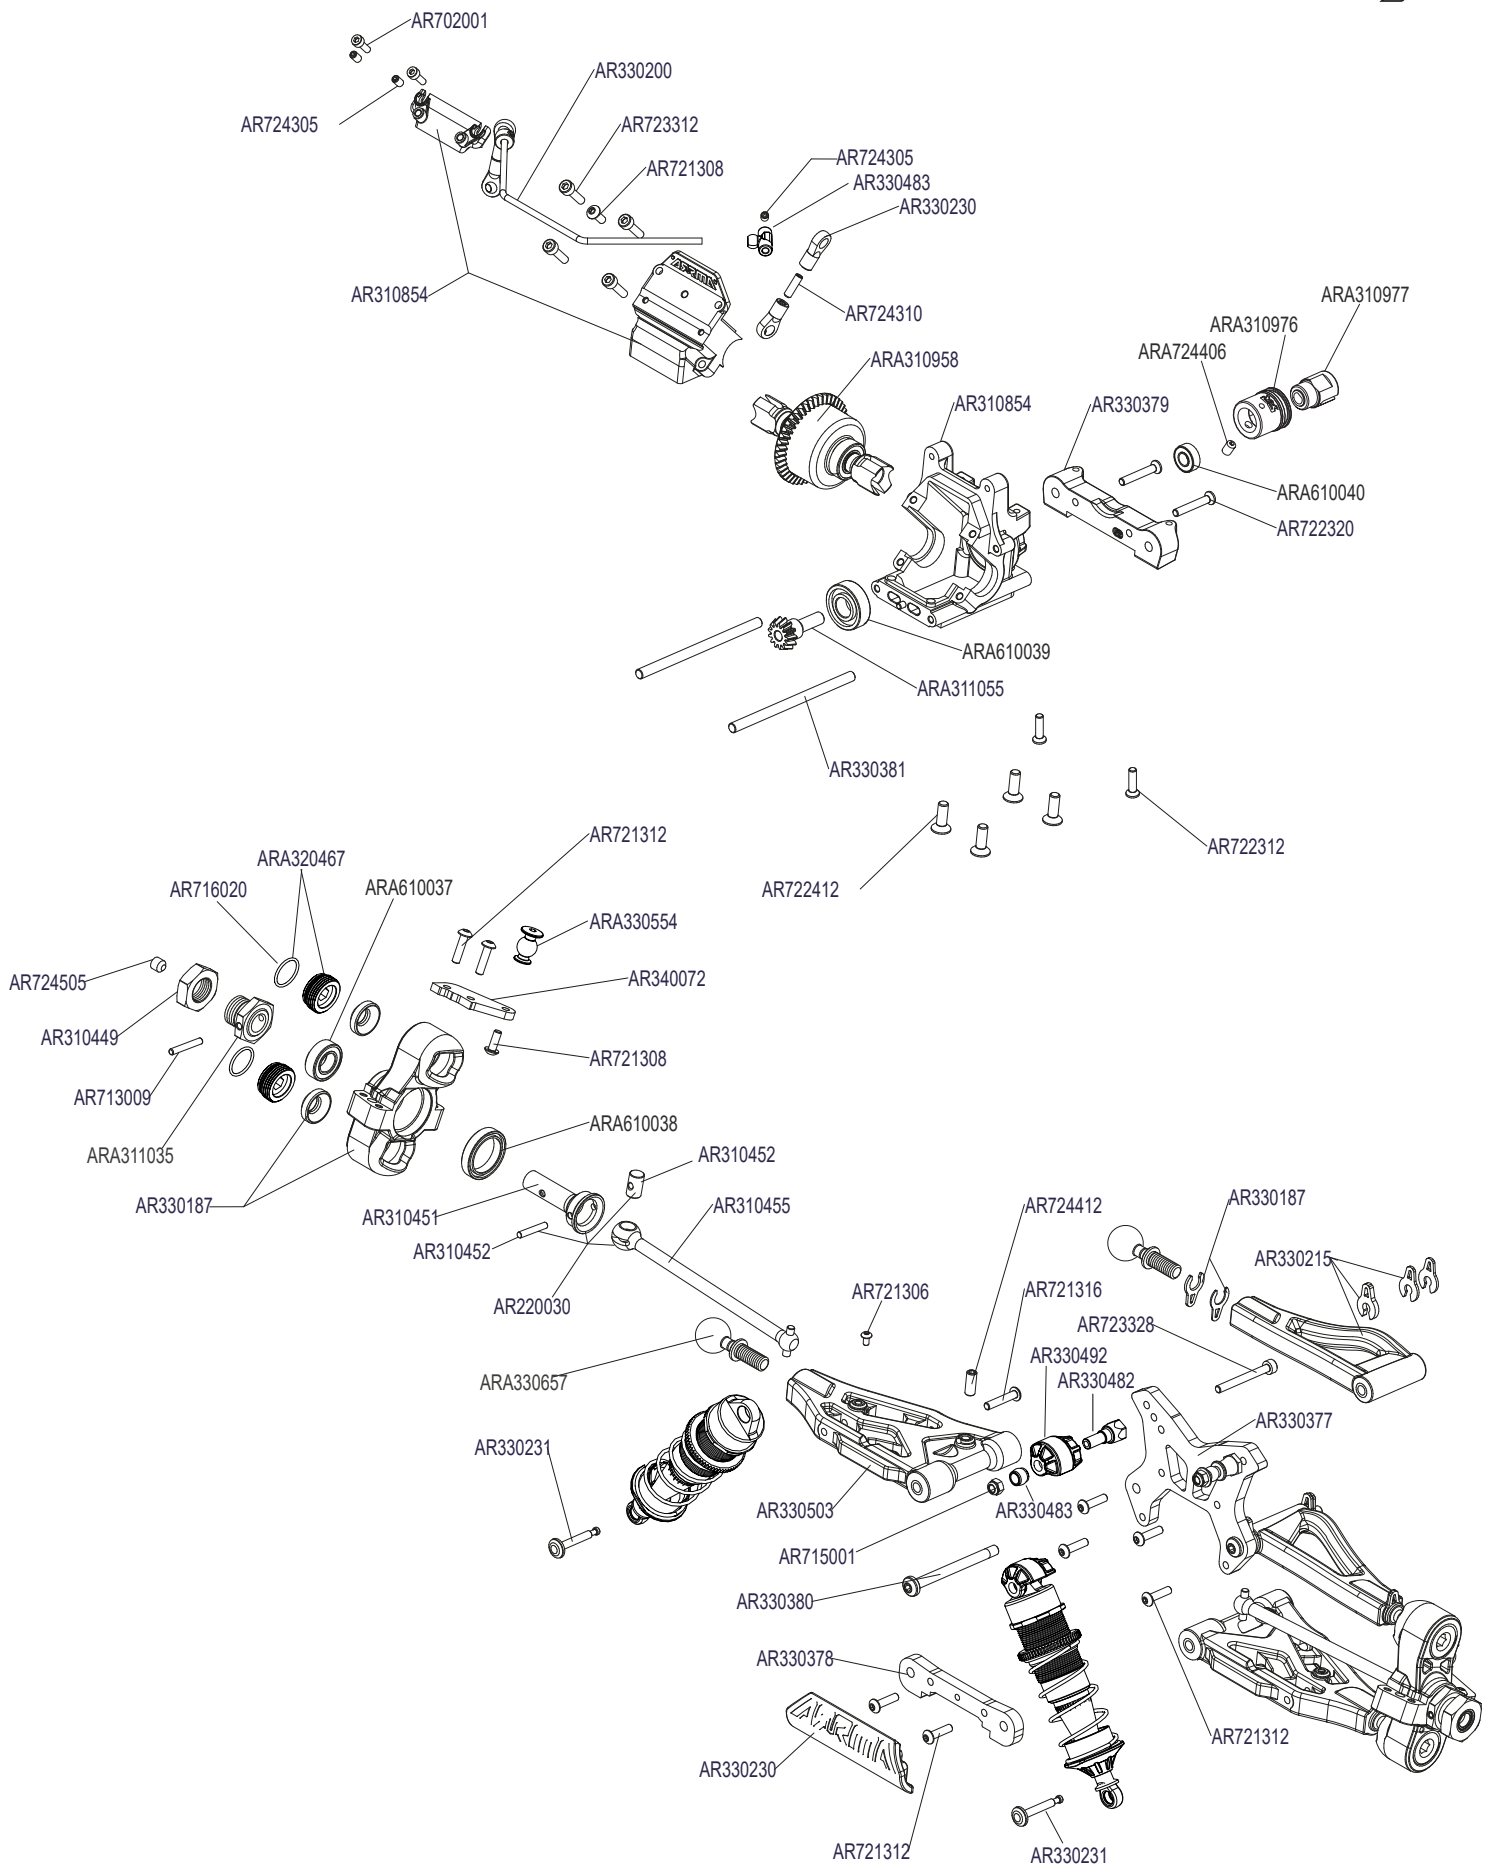

Front Vorne Avant Delantero
フロント 前

Centre Center
 Centre Centro
 センター 中心

TYPHON 6S 1/8 EX

Centre Center
Centre Centro
センター 中心

Rear Hinten
Arrière Trasero リア后

Shocks Stoßdämpfer Amortisseur
Amortiguador 減震器 ショックアブソーバ

FRONT SHOCK ABSORBER

REAR SHOCK ABSORBER

Differential Differential Différentiel
Diferencial 差动 差動

CENTER DIFF EXPLODED VIEW

FRONT AND REAR DIFF EXPLODED VIEW

Body & Tire Karosserie & Reifen
Carrosserie & Pneu
Cuerpo & Neumático
车身及轮胎 ボディとタイヤ