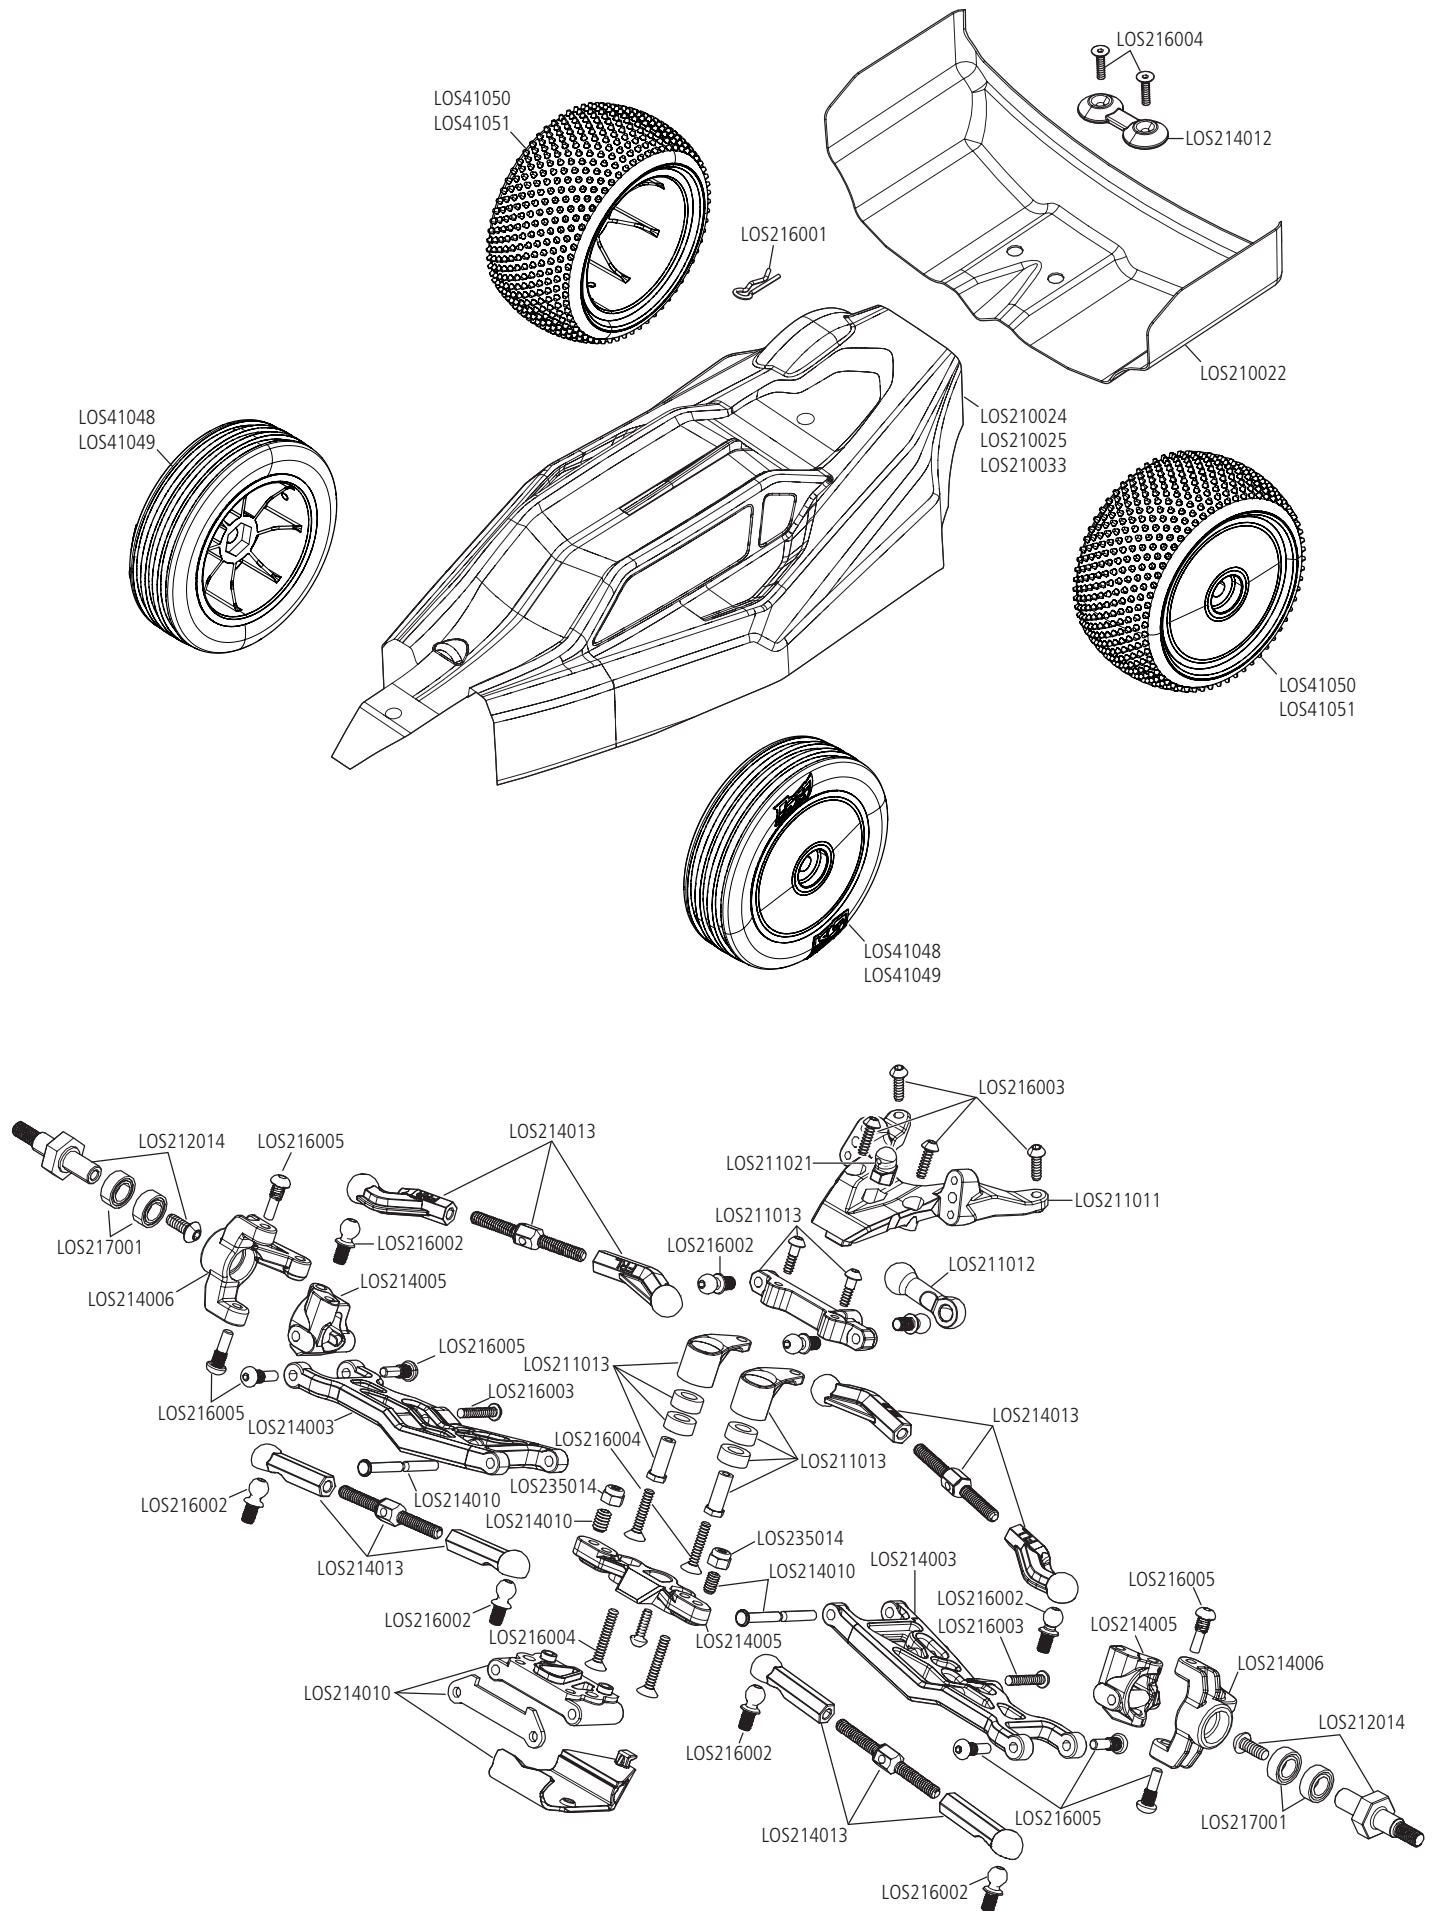

MINI-B™ 1:16 BRUSHLESS 2WD BUGGY, RTR

EXPLODED VIEW // EXPLOSIONSZEICHNUNG // VUE ÉCLATÉE DES PIÈCES // VISTA ESPLOSA DELLE PARTI

MINI-B™ 1:16 BRUSHLESS 2WD BUGGY, RTR

EXPLODED VIEW // EXPLOSIONSZEICHNUNG // VUE ÉCLATÉE DES PIÈCES // VISTA ESPLOSA DELLE PARTI

MINI-B™ 1:16 BRUSHLESS 2WD BUGGY, RTR

EXPLODED VIEW // EXPLOSIONSZEICHNUNG // VUE ÉCLATÉE DES PIÈCES // VISTA ESPLOSA DELLE PARTI