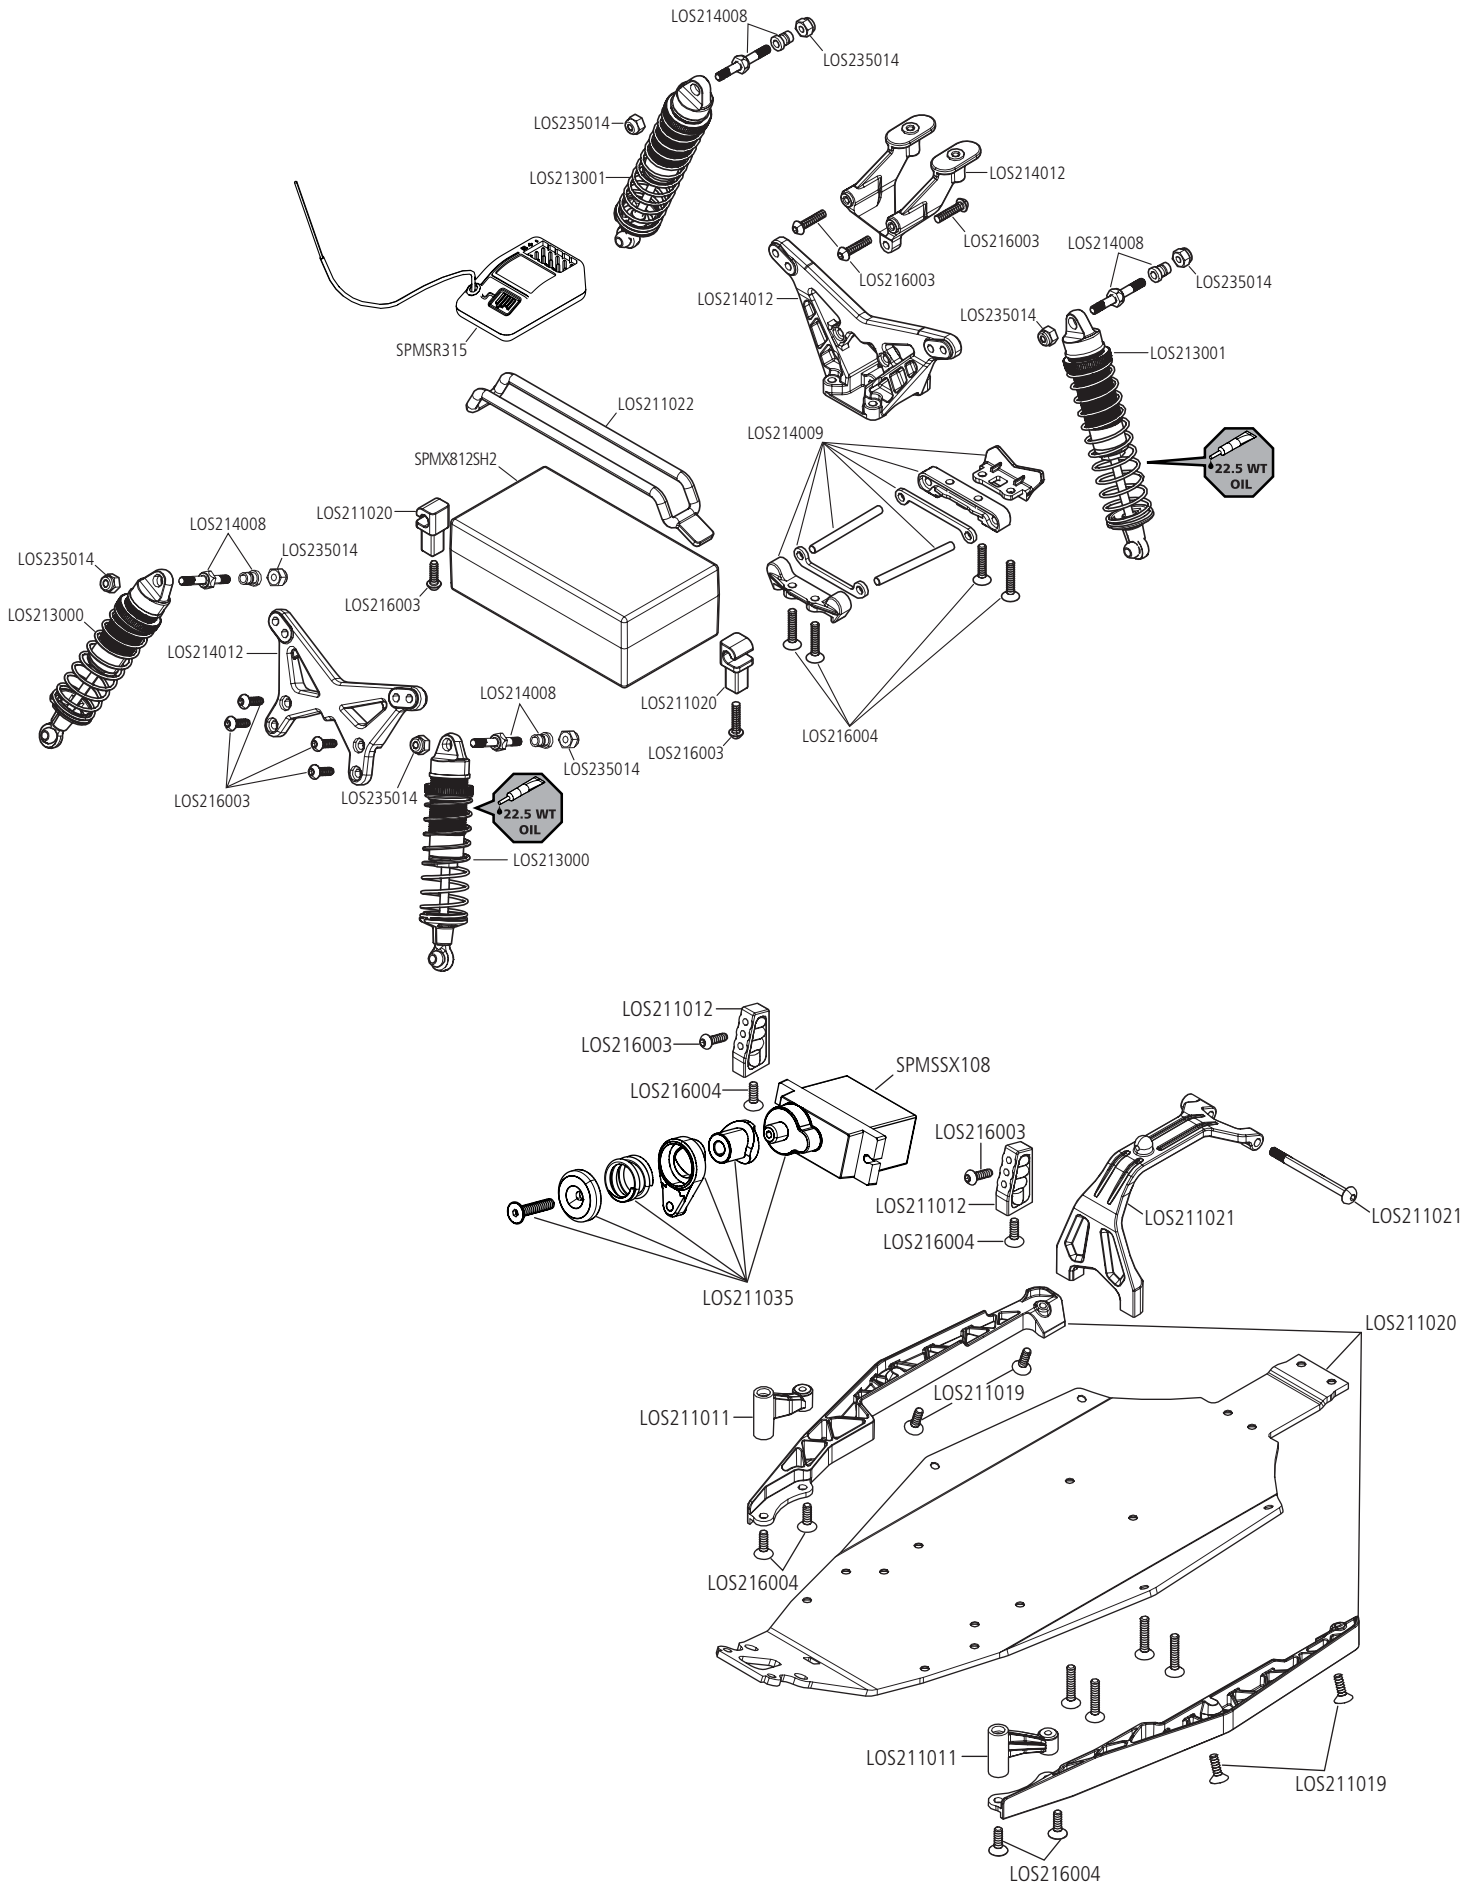

MINI-B™ 1:16 BRUSHLESS 2WD BUGGY, RTR

EXPLODED VIEW // EXPLOSIONSZEICHNUNG // VUE ÉCLATÉE DES PIÈCES // VISTA ESPLOSA DELLE PARTI

MINI-B™ 1:16 BRUSHLESS 2WD BUGGY, RTR

EXPLODED VIEW // EXPLOSIONSZEICHNUNG // VUE ÉCLATÉE DES PIÈCES // VISTA ESPLOSA DELLE PARTI

MINI-B™ 1:16 BRUSHLESS 2WD BUGGY, RTR

EXPLODED VIEW // EXPLOSIONSZEICHNUNG // VUE ÉCLATÉE DES PIÈCES // VISTA ESPLOSA DELLE PARTI